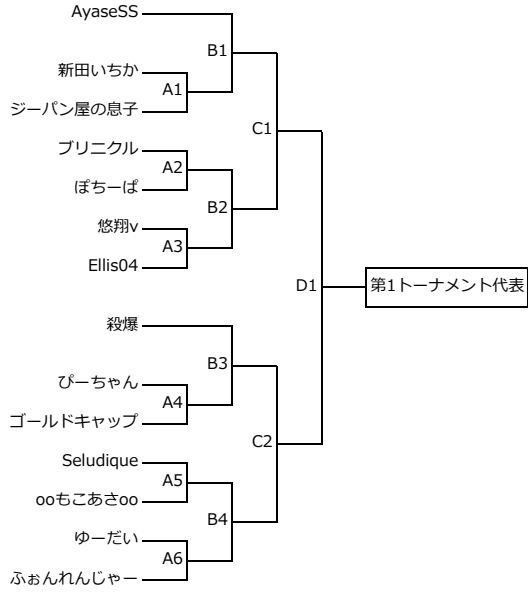

第1トーナメント

第3トーナメント

第2トーナメント

第4トーナメント

第5トーナメント

第7トーナメント

第6トーナメント

第8トーナメント

決勝トーナメント

	開始時刻	試合番号	出場選手[RED]	出場選手[BLUE]
第1回戦	19:00	A1	新田いちか	シーパン屋の息子
		A2	プリニグル	ほちーほ
		A3	怒翔v	Ellis04
		A4	ひーちゃん	ゴールドキャップ
		A5	Seludique	ooもこあさoo
		A6	ゆーだい	ふおんれんしゃー
		A7	勝ち割り卵	へるへるじき
		A8	顔1	Loic
		A9	武帝	にしかわアッパーン
		A10	希望の歌姫	れみっく
		A11	にらフリーダム	トウリエ
		A12	獅子舞総司令	氷結界
		A13	PCが友達なカス	桜坂
		A14	衛門	Jampan
		A15	やあーな	衝き撃つ者
		A16	Ravijour	synapse
		A17	ミネル	キラー魔人
		A18	ハーブの香り聖徳太子	まっぺ
		A19	えすたろたや	マスターオブ粉塵マン
		A20	あひやwww	ロンサムジョージの兄
		A21	!!!!!!!!!!!!!!	クラス変更拳
		A22	LupisQ	ノテロ
		A23	ほっぼさん	くりすていーにゃ
		A24	murin	Neil
		A25	乱入用アサシソ	Neurology
		A26	Helveta	Asyko騎王Taner
		A27	片腕の麻生	Slimey
		A28	くりにくす	漆黒の勇者
		A29	カネット	Nonotan
		A30	Cyntia	新年の子
		A31	ちゃひたん	べちこや
		A32	けんち	NijntjePlus
		A33	猫のにくきゅう	螺旋美杖
		A34	カハリエリ	SangWoo
		A35	キクス	アリスバウリチ
		A36	あふなすぎる刑事	前から風か
		A37	CitrusXue	ス八劣
		A38	ハツ尾半	千黒
		A39	ミンク	タオかんはる
		A40	ねねたそー	いろいろなもの3
		A41	みつとないど座業	チヌストーリー
		A42	安心院	れっどちゃん
		A43	チンパンチー	vラムタv
		A44	森のお嬢さん	BattleArtGeorge
		A45	Barbz	jasmine
		A46	最高効率からた	NRTN
		A47	AOTSN	天宇受賞

※キャラクター名が水色になっている選手は、試合開始までにルームの作成を行ってください。

第2回戦	開始時刻	試合番号	出場選手[RED]	出場選手[BLUE]
	19:30	B1	AyaseSS	A1勝利選手
B2		A2勝利選手	A3勝利選手	
B3		綾摩	A4勝利選手	
B4		A5勝利選手	A6勝利選手	
B5		マツリコ	A7勝利選手	
B6		A8勝利選手	A9勝利選手	
B7		—Fireworks—	A10勝利選手	
B8		A11勝利選手	A12勝利選手	
B9		TrapAbuki	A13勝利選手	
B10		A14勝利選手	A15勝利選手	
B11		スピードと摩擦	A16勝利選手	
B12		A17勝利選手	A18勝利選手	
B13		大ノ巫女姫	A19勝利選手	
B14		A20勝利選手	A21勝利選手	
B15		SuperBlackBird	A22勝利選手	
B16		A23勝利選手	A24勝利選手	
B17		麻衣ちゃん	A25勝利選手	
B18		A26勝利選手	A27勝利選手	
B19		かいむん	A28勝利選手	
B20		A29勝利選手	A30勝利選手	
B21		クレコリーベック	A31勝利選手	
B22		A32勝利選手	A33勝利選手	
B23		花咲かとりーむ	A34勝利選手	
B24		A35勝利選手	A36勝利選手	
B25		garter	A37勝利選手	
B26		A38勝利選手	A39勝利選手	
B27		ティオニア	A40勝利選手	
B28		A41勝利選手	A42勝利選手	
B29		とねやマキク	A43勝利選手	
B30		A44勝利選手	A45勝利選手	
B31		ゴノス	A46勝利選手	
B32		HeLLGhost	A47勝利選手	