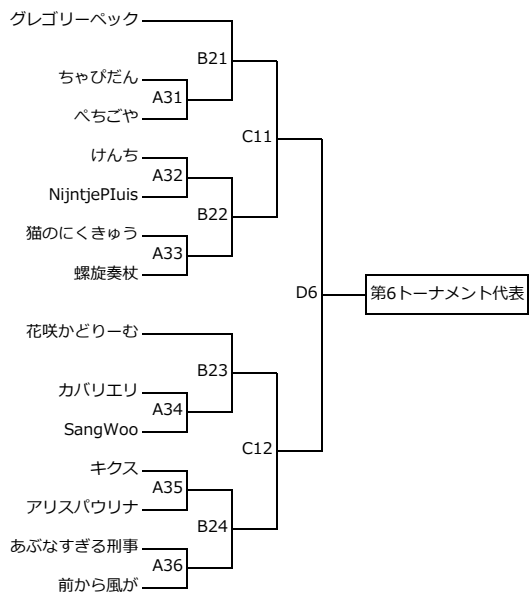

第1トーナメント

第3トーナメント

第2トーナメント

第4トーナメント

第5トーナメント

第7トーナメント

第6トーナメント

第8トーナメント

決勝トーナメント

	開始時刻	試合番号	出場選手[RED]	出場選手[BLUE]
第1回戦	19:00	A1	新田いちか	シーパン屋の息子
		A2	プリニグル	ほちーほ
		A3	怒翔v	Ellis04
		A4	ひーちゃん	ゴールドキャップ
		A5	Seludique	ooもこあさoo
		A6	ゆーだい	ふおんれんしゃー
		A7	勝ち割り卵	へるへるじき
		A8	顔1	Loic
		A9	武帝	にしかわアッパーン
		A10	希望の歌姫	れみっく
		A11	にらフリーダム	トウリエ
		A12	獅子舞総司令	氷結界
		A13	PCが友達なカス	桜坂
		A14	衛門	Jampan
		A15	やあーな	衝き撃つ者
		A16	Ravijour	synapse
		A17	ミネル	キラー魔人
		A18	ハーブの香り聖徳太子	まっぺ
		A19	えすたろたや	マスターオブ粉塵マン
		A20	あひやwww	ロンサムジョージの兄
		A21	!!!!!!!!!!!!!!	クラス変更拳
		A22	LupisQ	ノテロ
		A23	ほっぼさん	くりすていーにゃ
		A24	murin	Neil
		A25	乱入用アサシソ	Neurology
		A26	Helveta	Asyko騎王Taner
		A27	片腕の麻生	Slimey
		A28	くりにくす	漆黒の勇者
		A29	カネット	Nonotan
		A30	Cyntia	新年の子
		A31	ちゃひたん	べちこや
		A32	けんち	NijntjePlus
		A33	猫のにくきゅう	螺旋美杖
		A34	カハリエリ	SangWoo
		A35	キクス	アリスバウリチ
		A36	あふなすぎる刑事	前から風か
		A37	CitrusXue	ス八劣
		A38	ハツ尾半	千黒
		A39	ミンク	タオかんはる
		A40	ねねたそー	いろいろなもの3
		A41	みつとないど座業	チヌストーリー
		A42	安心院	れっどちゃん
		A43	チンパンチー	vラムタv
		A44	森のお嬢さん	BattleArtGeorge
		A45	Barbz	jasmine
		A46	最高効率からた	NRTN
		A47	AOTSN	天宇受賞

※キャラクター名が水色になっている選手は、試合開始までにルームの作成を行ってください。

第2回戦	開始時刻	試合番号	出場選手[RED]	出場選手[BLUE]
	19:30	B1	AyaseSS	A1勝利選手
B2		A2勝利選手	A3勝利選手	
B3		綾摩	A4勝利選手	
B4		A5勝利選手	A6勝利選手	
B5		マツリコ	A7勝利選手	
B6		A8勝利選手	A9勝利選手	
B7		—Fireworks—	A10勝利選手	
B8		A11勝利選手	A12勝利選手	
B9		TrapAbuki	A13勝利選手	
B10		A14勝利選手	A15勝利選手	
B11		スピードと摩擦	A16勝利選手	
B12		A17勝利選手	A18勝利選手	
B13		大ノ巫女姫	A19勝利選手	
B14		A20勝利選手	A21勝利選手	
B15		SuperBlackBird	A22勝利選手	
B16		A23勝利選手	A24勝利選手	
B17		麻衣ちゃん	A25勝利選手	
B18		A26勝利選手	A27勝利選手	
B19		かいむん	A28勝利選手	
B20		A29勝利選手	A30勝利選手	
B21		クレコリーベック	A31勝利選手	
B22		A32勝利選手	A33勝利選手	
B23		花咲かとりーむ	A34勝利選手	
B24		A35勝利選手	A36勝利選手	
B25		garter	A37勝利選手	
B26		A38勝利選手	A39勝利選手	
B27		ティオニア	A40勝利選手	
B28		A41勝利選手	A42勝利選手	
B29		とねやマキク	A43勝利選手	
B30		A44勝利選手	A45勝利選手	
B31		ゴノス	A46勝利選手	
B32		HeLLGhost	A47勝利選手	