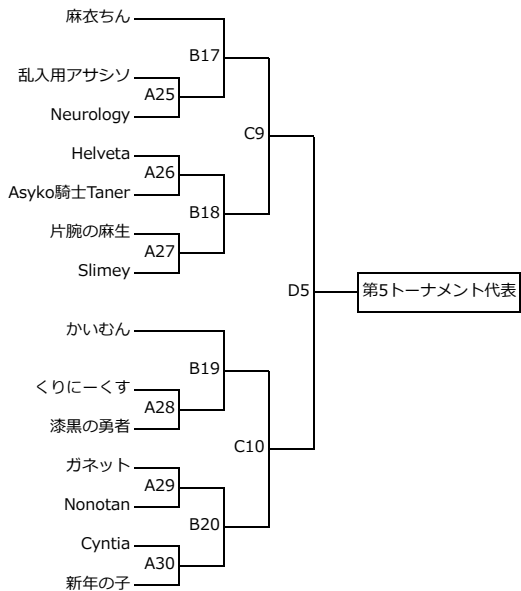

第1トーナメント

第3トーナメント

第2トーナメント

第4トーナメント

第5トーナメント

第7トーナメント

第6トーナメント

第8トーナメント

決勝トーナメント

	開始時刻	試合番号	出場選手[RED]	出場選手[BLUE]
第1回戦	19:00	A1	新田いちか	シーパン屋の息子
		A2	プリニグル	ほちーほ
		A3	怒翔v	Ellis04
		A4	ひーちゃん	ゴールドキャップ
		A5	Seludique	ooもこあさoo
		A6	ゆーだい	ふおんれんしゃー
		A7	勝ち割り卵	へるへるじき
		A8	顔1	Loic
		A9	武帝	にしかわアッパーン
		A10	希望の歌姫	れみっく
		A11	にらフリーダム	トウリエ
		A12	獅子舞総司令	氷結界
		A13	PCが友達なカス	桜坂
		A14	衛門	Jampan
		A15	やあーな	衝き撃つ者
		A16	Ravijour	synapse
		A17	ミネル	キラー魔人
		A18	ハーブの香り聖徳太子	まっぺ
		A19	えすたろたや	マスターオブ粉塵マン
		A20	あひやwww	ロンサムジョージの兄
		A21	!!!!!!!!!!!!!!	クラス変更拳
		A22	LupisQ	ノテロ
		A23	ほっぼさん	くりすていーにゃ
		A24	murin	Neil
		A25	乱入用アサシソ	Neurology
		A26	Helveta	Asyko騎王Taner
		A27	片腕の麻生	Slimey
		A28	くりにくす	漆黒の勇者
		A29	カネット	Nonotan
		A30	Cyntia	新年の子
		A31	ちゃひたん	べちこや
		A32	けんち	NijntjePlus
		A33	猫のにくきゅう	螺旋美杖
		A34	カハリエリ	SangWoo
		A35	キクス	アリスバウリチ
		A36	あふなすぎる刑事	前から風か
		A37	CitrusXue	ス八劣
		A38	ハツ尾半	千黒
		A39	ミンク	タオかんはる
		A40	ねねたそー	いろいろなもの3
		A41	みつとないど座業	チヌストーリー
		A42	安心院	れっどちゃん
		A43	チンパンチー	vラムタv
		A44	森のお嬢さん	BattleArtGeorge
		A45	Barbz	jasmine
		A46	最高効率からた	NRTN
		A47	AOTSN	天宇受賞

※キャラクター名が水色になっている選手は、試合開始までにルームの作成を行ってください。

第2回戦	開始時刻	試合番号	出場選手[RED]	出場選手[BLUE]
	19:30	B1	AyaseSS	A1勝利選手
B2		A2勝利選手	A3勝利選手	
B3		綾摩	A4勝利選手	
B4		A5勝利選手	A6勝利選手	
B5		マツリコ	A7勝利選手	
B6		A8勝利選手	A9勝利選手	
B7		—Fireworks—	A10勝利選手	
B8		A11勝利選手	A12勝利選手	
B9		TrapAbuki	A13勝利選手	
B10		A14勝利選手	A15勝利選手	
B11		スピードと摩擦	A16勝利選手	
B12		A17勝利選手	A18勝利選手	
B13		大ノ巫女姫	A19勝利選手	
B14		A20勝利選手	A21勝利選手	
B15		SuperBlackBird	A22勝利選手	
B16		A23勝利選手	A24勝利選手	
B17		麻衣ちゃん	A25勝利選手	
B18		A26勝利選手	A27勝利選手	
B19		かいむん	A28勝利選手	
B20		A29勝利選手	A30勝利選手	
B21		クレコリーベック	A31勝利選手	
B22		A32勝利選手	A33勝利選手	
B23		花咲かとりーむ	A34勝利選手	
B24		A35勝利選手	A36勝利選手	
B25		garter	A37勝利選手	
B26		A38勝利選手	A39勝利選手	
B27		ティオニア	A40勝利選手	
B28		A41勝利選手	A42勝利選手	
B29		とねやマキク	A43勝利選手	
B30		A44勝利選手	A45勝利選手	
B31		ゴノス	A46勝利選手	
B32		HeLLGhost	A47勝利選手	