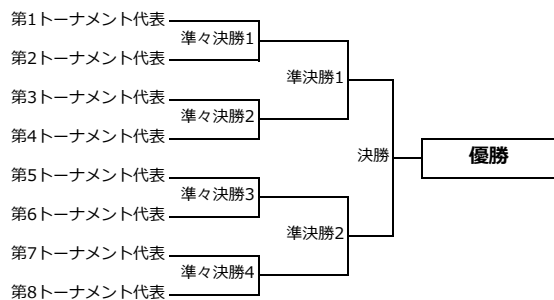

第1トーナメント

第3トーナメント

第2トーナメント

第4トーナメント

第5トーナメント

第7トーナメント

第6トーナメント

第8トーナメント

決勝トーナメント

	開始時刻	試合番号	出場選手[RED]	出場選手[BLUE]
第1回戦	19:00	A1	新田いちか	シーパン屋の息子
		A2	プリニグル	ほちーほ
		A3	怒翔v	Ellis04
		A4	ひーちゃん	ゴールドキャップ
		A5	Seludique	ooもこあさoo
		A6	ゆーだい	ふおんれんしゃー
		A7	勝ち割り卵	へるへるじき
		A8	顔1	Loic
		A9	武帝	にしかわアッパーン
		A10	希望の歌姫	れみっく
		A11	にらフリーダム	トウリエ
		A12	獅子舞総司令	氷結界
		A13	PCが友達なカス	桜坂
		A14	衛門	Jampan
		A15	やあーな	衝き撃つ者
		A16	Ravijour	synapse
		A17	ミネル	キラー魔人
		A18	ハーブの香り聖徳太子	まっぺ
		A19	えすたろたや	マスターオブ粉塵マン
		A20	あひやwww	ロンサムジョージの兄
		A21	!!!!!!!!!!!!!!	クラス変更拳
		A22	LupisQ	ノテロ
		A23	ほっぼさん	くりすていーにゃ
		A24	murin	Neil
		A25	乱入用アサシソ	Neurology
		A26	Helveta	Asyko騎王Taner
		A27	片腕の麻生	Slimey
		A28	くりにくす	漆黒の勇者
		A29	カネット	Nonotan
		A30	Cyntia	新年の子
		A31	ちゃひたん	べちこや
		A32	けんち	NijntjePlus
		A33	猫のにくきゅう	螺旋美杖
		A34	カハリエリ	SangWoo
		A35	キクス	アリスバウリチ
		A36	あふなすぎる刑事	前から風か
		A37	CitrusXue	ス八劣
		A38	ハツ尾半	千黒
		A39	ミンク	タオかんはる
		A40	ねねたそー	いろいろなもの3
		A41	みつとないど座業	チヌストーリー
		A42	安心院	れっどちゃん
		A43	チンパンチー	vラムタv
		A44	森のお嬢さん	BattleArtGeorge
		A45	Barbz	jasmine
		A46	最高効率からた	NRTN
		A47	AOTSN	天宇受賞

※キャラクター名が水色になっている選手は、試合開始までにルームの作成を行ってください。

第2回戦	開始時刻	試合番号	出場選手[RED]	出場選手[BLUE]
	19:30	B1	AyaseSS	A1勝利選手
B2		A2勝利選手	A3勝利選手	
B3		綾摩	A4勝利選手	
B4		A5勝利選手	A6勝利選手	
B5		マツリコ	A7勝利選手	
B6		A8勝利選手	A9勝利選手	
B7		—Fireworks—	A10勝利選手	
B8		A11勝利選手	A12勝利選手	
B9		TrapAbuki	A13勝利選手	
B10		A14勝利選手	A15勝利選手	
B11		スピードと摩擦	A16勝利選手	
B12		A17勝利選手	A18勝利選手	
B13		大ノ巫女姫	A19勝利選手	
B14		A20勝利選手	A21勝利選手	
B15		SuperBlackBird	A22勝利選手	
B16		A23勝利選手	A24勝利選手	
B17		麻衣ちゃん	A25勝利選手	
B18		A26勝利選手	A27勝利選手	
B19		かいむん	A28勝利選手	
B20		A29勝利選手	A30勝利選手	
B21		クレコリーベック	A31勝利選手	
B22		A32勝利選手	A33勝利選手	
B23		花咲かとりーむ	A34勝利選手	
B24		A35勝利選手	A36勝利選手	
B25		garter	A37勝利選手	
B26		A38勝利選手	A39勝利選手	
B27		ティオニア	A40勝利選手	
B28		A41勝利選手	A42勝利選手	
B29		とねやマキク	A43勝利選手	
B30		A44勝利選手	A45勝利選手	
B31		ゴノス	A46勝利選手	
B32		HeLLGhost	A47勝利選手	