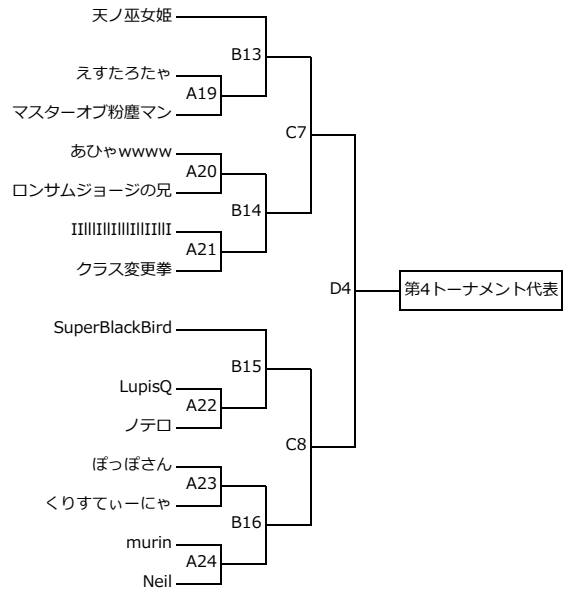

第1トーナメント

第3トーナメント

第2トーナメント

第4トーナメント

第5トーナメント

第7トーナメント

第6トーナメント

第8トーナメント

決勝トーナメント

	開始時刻	試合番号	出場選手[RED]	出場選手[BLUE]
第1回戦	19:00	A1	新田いちか	シーパン屋の息子
		A2	プリニグル	ほちーほ
		A3	怒翔v	Ellis04
		A4	ひーちゃん	ゴールドキャップ
		A5	Seludique	ooもこあさoo
		A6	ゆーだい	ふおんれんしゃー
		A7	勝ち割り卵	へるへるじき
		A8	顔1	Loic
		A9	武帝	にしかわアッパーン
		A10	希望の歌姫	れみっく
		A11	にらフリーダム	トウリエ
		A12	獅子舞総司令	氷結界
		A13	PCが友達なカス	桜坂
		A14	衛門	Jampan
		A15	やあーな	衝き撃つ者
		A16	Ravijour	synapse
		A17	ミネル	キラー魔人
		A18	ハーブの香り聖徳太子	まっぺ
		A19	えすたろたや	マスターオブ粉塵マン
		A20	あひやwww	ロンサムジョージの兄
		A21	!!!!!!!!!!!!!!	クラス変更拳
		A22	LupisQ	ノテロ
		A23	ほっぼさん	くりすていーにゃ
		A24	murin	Neil
		A25	乱入用アサシソ	Neurology
		A26	Helveta	Asyko騎王Taner
		A27	片腕の麻生	Slimey
		A28	くりにくす	漆黒の勇者
		A29	カネット	Nonotan
		A30	Cyntia	新年の子
		A31	ちゃひたん	べちこや
		A32	けんち	NijntjePlus
		A33	猫のにくきゅう	螺旋美杖
		A34	カハリエリ	SangWoo
		A35	キクス	アリスバウリチ
		A36	あふなすぎる刑事	前から風か
		A37	CitrusXue	ス八劣
		A38	ハツ尾半	千黒
		A39	ミンク	タオかんはる
		A40	ねねたそー	いろいろなもの3
		A41	みつとないど座業	チヌストーリー
		A42	安心院	れっどちゃん
		A43	チンパンチー	vラムタv
		A44	森のお嬢さん	BattleArtGeorge
		A45	Barbz	jasmine
		A46	最高効率からた	NRTN
		A47	AOTSN	天宇受賞

※キャラクター名が水色になっている選手は、試合開始までにルームの作成を行ってください。

第2回戦	開始時刻	試合番号	出場選手[RED]	出場選手[BLUE]
	19:30	B1	AyaseSS	A1勝利選手
B2		A2勝利選手	A3勝利選手	
B3		綾摩	A4勝利選手	
B4		A5勝利選手	A6勝利選手	
B5		マツリコ	A7勝利選手	
B6		A8勝利選手	A9勝利選手	
B7		—Fireworks—	A10勝利選手	
B8		A11勝利選手	A12勝利選手	
B9		TrapAbuki	A13勝利選手	
B10		A14勝利選手	A15勝利選手	
B11		スピードと摩擦	A16勝利選手	
B12		A17勝利選手	A18勝利選手	
B13		大ノ巫女姫	A19勝利選手	
B14		A20勝利選手	A21勝利選手	
B15		SuperBlackBird	A22勝利選手	
B16		A23勝利選手	A24勝利選手	
B17		麻衣ちゃん	A25勝利選手	
B18		A26勝利選手	A27勝利選手	
B19		かいむん	A28勝利選手	
B20		A29勝利選手	A30勝利選手	
B21		クレコリーベック	A31勝利選手	
B22		A32勝利選手	A33勝利選手	
B23		花咲かとりーむ	A34勝利選手	
B24		A35勝利選手	A36勝利選手	
B25		garter	A37勝利選手	
B26		A38勝利選手	A39勝利選手	
B27		ティオニア	A40勝利選手	
B28		A41勝利選手	A42勝利選手	
B29		とねやマキク	A43勝利選手	
B30		A44勝利選手	A45勝利選手	
B31		ゴノス	A46勝利選手	
B32		HeLLGhost	A47勝利選手	