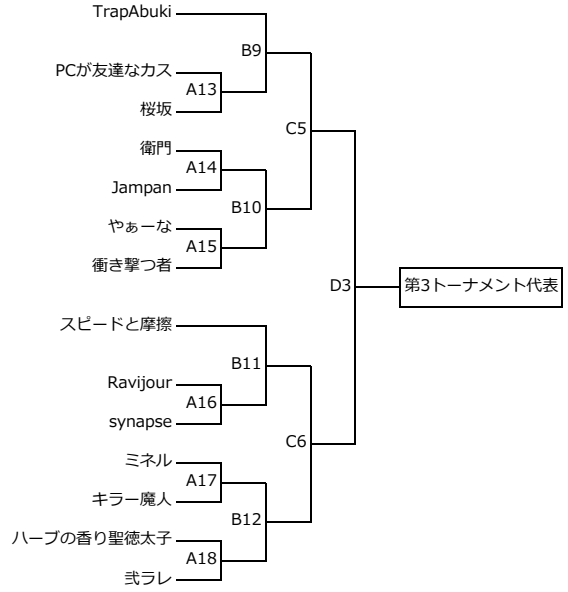

第1トーナメント

第3トーナメント

第2トーナメント

第4トーナメント

第5トーナメント

第7トーナメント

第6トーナメント

第8トーナメント

決勝トーナメント

	開始時刻	試合番号	出場選手[RED]	出場選手[BLUE]
第1回戦	19:00	A1	新田いちか	シーパン屋の息子
		A2	プリニグル	ほちーほ
		A3	怒翔v	Ellis04
		A4	ひーちゃん	ゴールドキャップ
		A5	Seludique	ooもこあさoo
		A6	ゆーだい	ふおんれんしゃー
		A7	勝ち割り卵	へるへるじき
		A8	顔1	Loic
		A9	武帝	にしかわアッパーン
		A10	希望の歌姫	れみっく
		A11	にらフリーダム	トウリエ
		A12	獅子舞総司令	氷結界
		A13	PCが友達なカス	桜坂
		A14	衛門	Jampan
		A15	やあーな	衝き撃つ者
		A16	Ravijour	synapse
		A17	ミネル	キラー魔人
		A18	ハーブの香り聖徳太子	まっぺ
		A19	えすたろたや	マスターオブ粉塵マン
		A20	あひやwww	ロンサムジョージの兄
		A21	!!!!!!!!!!!!!!	クラス変更拳
		A22	LupisQ	ノテロ
		A23	ほっぼさん	くりすていーにゃ
		A24	murin	Neil
		A25	乱入用アサシソ	Neurology
		A26	Helveta	Asyko騎王Taner
		A27	片腕の麻生	Slimey
		A28	くりにくす	漆黒の勇者
		A29	カネット	Nonotan
		A30	Cyntia	新年の子
		A31	ちゃひたん	べちこや
		A32	けんち	NijntjePlus
		A33	猫のにくきゅう	螺旋美杖
		A34	カハリエリ	SangWoo
		A35	キクス	アリスバウリチ
		A36	あふなすぎる刑事	前から風か
		A37	CitrusXue	ス八劣
		A38	ハツ尾半	千黒
		A39	ミンク	タオかんはる
		A40	ねねたそー	いろいろなもの3
		A41	みつとないど座業	チヌストーリー
		A42	安心院	れっどちゃん
		A43	チンパンチー	vラムタv
		A44	森のお嬢さん	BattleArtGeorge
		A45	Barbz	jasmine
		A46	最高効率からた	NRTN
		A47	AOTSN	天宇受賞

※キャラクター名が水色になっている選手は、試合開始までにルームの作成を行ってください。

第2回戦	開始時刻	試合番号	出場選手[RED]	出場選手[BLUE]
	19:30	B1	AyaseSS	A1勝利選手
B2		A2勝利選手	A3勝利選手	
B3		綾摩	A4勝利選手	
B4		A5勝利選手	A6勝利選手	
B5		マツリコ	A7勝利選手	
B6		A8勝利選手	A9勝利選手	
B7		—Fireworks—	A10勝利選手	
B8		A11勝利選手	A12勝利選手	
B9		TrapAbuki	A13勝利選手	
B10		A14勝利選手	A15勝利選手	
B11		スピードと摩擦	A16勝利選手	
B12		A17勝利選手	A18勝利選手	
B13		大ノ巫女姫	A19勝利選手	
B14		A20勝利選手	A21勝利選手	
B15		SuperBlackBird	A22勝利選手	
B16		A23勝利選手	A24勝利選手	
B17		麻衣ちゃん	A25勝利選手	
B18		A26勝利選手	A27勝利選手	
B19		かいむん	A28勝利選手	
B20		A29勝利選手	A30勝利選手	
B21		クレコリーベック	A31勝利選手	
B22		A32勝利選手	A33勝利選手	
B23		花咲かとりーむ	A34勝利選手	
B24		A35勝利選手	A36勝利選手	
B25		garter	A37勝利選手	
B26		A38勝利選手	A39勝利選手	
B27		ティオニア	A40勝利選手	
B28		A41勝利選手	A42勝利選手	
B29		とねやマキク	A43勝利選手	
B30		A44勝利選手	A45勝利選手	
B31		ゴノス	A46勝利選手	
B32		HeLLGhost	A47勝利選手	