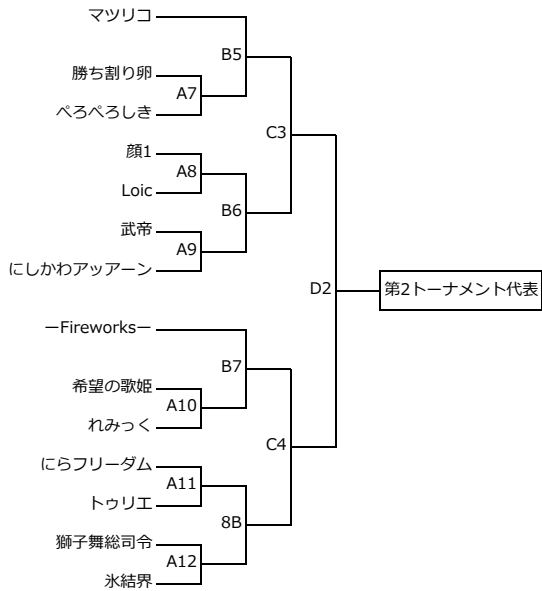

第1トーナメント

第3トーナメント

第2トーナメント

第4トーナメント

第5トーナメント

第7トーナメント

第6トーナメント

第8トーナメント

決勝トーナメント

	開始時刻	試合番号	出場選手[RED]	出場選手[BLUE]
第1回戦	19:00	A1	新田いちか	シーパン屋の息子
		A2	プリニグル	ほちーほ
		A3	怒翔v	Ellis04
		A4	ひーちゃん	ゴールドキャップ
		A5	Seludique	ooもこあさoo
		A6	ゆーだい	ふおんれんしゃー
		A7	勝ち割り卵	へるへるじき
		A8	顔1	Loic
		A9	武帝	にしかわアッパーン
		A10	希望の歌姫	れみっく
		A11	にらフリーダム	トウリエ
		A12	獅子舞総司令	氷結界
		A13	PCが友達なカス	桜坂
		A14	衛門	Jampan
		A15	やあーな	衝き撃つ者
		A16	Ravijour	synapse
		A17	ミネル	キラー魔人
		A18	ハーブの香り聖徳太子	まっぺ
		A19	えすたろたや	マスターオブ粉塵マン
		A20	あひやwww	ロンサムジョージの兄
		A21	!!!!!!!!!!!!!!	クラス変更拳
		A22	LupisQ	ノテロ
		A23	ほっぼさん	くりすていーにゃ
		A24	murin	Neil
		A25	乱入用アサシソ	Neurology
		A26	Helveta	Asyko騎王Taner
		A27	片腕の麻生	Slimey
		A28	くりにくす	漆黒の勇者
		A29	カネット	Nonotan
		A30	Cyntia	新年の子
		A31	ちゃひたん	べちこや
		A32	けんち	NijntjePlus
		A33	猫のにくきゅう	螺旋美杖
		A34	カハリエリ	SangWoo
		A35	キクス	アリスバウリチ
		A36	あふなすぎる刑事	前から風か
		A37	CitrusXue	ス八劣
		A38	ハツ尾半	千黒
		A39	ミンク	タオかんはる
		A40	ねねたそー	いろいろなもの3
		A41	みつとないど座業	チヌストーリー
		A42	安心院	れっどちゃん
		A43	チンパンチー	vラムタv
		A44	森のお嬢さん	BattleArtGeorge
		A45	Barbz	jasmine
		A46	最高効率からた	NRTN
		A47	AOTSN	天宇受賞

※キャラクター名が水色になっている選手は、試合開始までにルームの作成を行ってください。

第2回戦	開始時刻	試合番号	出場選手[RED]	出場選手[BLUE]
	19:30	B1	AyaseSS	A1勝利選手
B2		A2勝利選手	A3勝利選手	
B3		綾摩	A4勝利選手	
B4		A5勝利選手	A6勝利選手	
B5		マツリコ	A7勝利選手	
B6		A8勝利選手	A9勝利選手	
B7		—Fireworks—	A10勝利選手	
B8		A11勝利選手	A12勝利選手	
B9		TrapAbuki	A13勝利選手	
B10		A14勝利選手	A15勝利選手	
B11		スピードと摩擦	A16勝利選手	
B12		A17勝利選手	A18勝利選手	
B13		大ノ巫女姫	A19勝利選手	
B14		A20勝利選手	A21勝利選手	
B15		SuperBlackBird	A22勝利選手	
B16		A23勝利選手	A24勝利選手	
B17		麻衣ちゃん	A25勝利選手	
B18		A26勝利選手	A27勝利選手	
B19		かいむん	A28勝利選手	
B20		A29勝利選手	A30勝利選手	
B21		クレコリーベック	A31勝利選手	
B22		A32勝利選手	A33勝利選手	
B23		花咲かとりーむ	A34勝利選手	
B24		A35勝利選手	A36勝利選手	
B25		garter	A37勝利選手	
B26		A38勝利選手	A39勝利選手	
B27		ティオニア	A40勝利選手	
B28		A41勝利選手	A42勝利選手	
B29		とねやマキク	A43勝利選手	
B30		A44勝利選手	A45勝利選手	
B31		ゴノス	A46勝利選手	
B32		HeLLGhost	A47勝利選手	