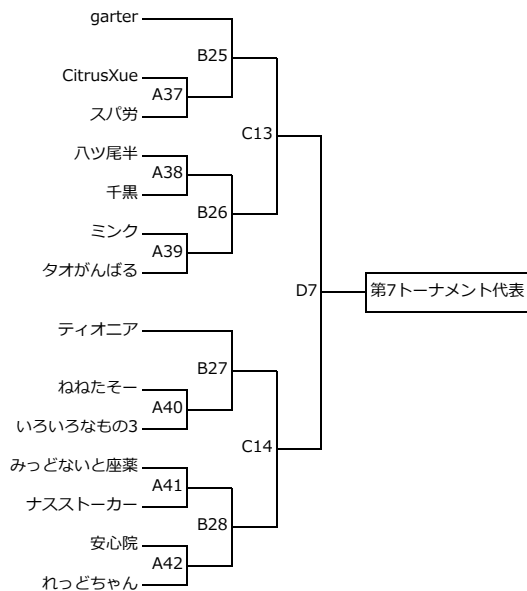

第1トーナメント

第3トーナメント

第2トーナメント

第4トーナメント

第5トーナメント

第7トーナメント

第6トーナメント

第8トーナメント

決勝トーナメント

	開始時刻	試合番号	出場選手[RED]	出場選手[BLUE]
第1回戦	19:00	A1	新田いちか	シーパン屋の息子
		A2	プリニグル	ほちーほ
		A3	怒翔v	Ellis04
		A4	ひーちゃん	ゴールドキャップ
		A5	Seludique	ooもこあさoo
		A6	ゆーだい	ふおんれんしゃー
		A7	勝ち割り卵	へるへるじき
		A8	顔1	Loic
		A9	武帝	にしかわアッパーン
		A10	希望の歌姫	れみっく
		A11	にらフリーダム	トウリエ
		A12	獅子舞総司令	氷結界
		A13	PCが友達なカス	桜坂
		A14	衛門	Jampan
		A15	やあーな	衝き撃つ者
		A16	Ravijour	synapse
		A17	ミネル	キラー魔人
		A18	ハーブの香り聖徳太子	まっぺ
		A19	えすたろたや	マスターオブ粉塵マン
		A20	あひやwww	ロンサムジョージの兄
		A21	!!!!!!!!!!!!!!	クラス変更拳
		A22	LupisQ	ノテロ
		A23	ほっぼさん	くりすていーにゃ
		A24	murin	Neil
		A25	乱入用アサシソ	Neurology
		A26	Helveta	Asyko騎王Taner
		A27	片腕の麻生	Slimey
		A28	くりにくす	漆黒の勇者
		A29	カネット	Nonotan
		A30	Cyntia	新年の子
		A31	ちゃひたん	べちこや
		A32	けんち	NijntjePlus
		A33	猫のにくきゅう	螺旋美杖
		A34	カハリエリ	SangWoo
		A35	キクス	アリスバウリチ
		A36	あふなすぎる刑事	前から風か
		A37	CitrusXue	ス八劣
		A38	ハツ尾半	千黒
		A39	ミンク	タオかんはる
		A40	ねねたそー	いろいろなもの3
		A41	みつとないど座業	チヌストーリー
		A42	安心院	れっどちゃん
		A43	チンパンチー	vラムタv
		A44	森のお嬢さん	BattleArtGeorge
		A45	Barbz	jasmine
		A46	最高効率からた	NRTN
		A47	AOTSN	天宇受賞

※キャラクター名が水色になっている選手は、試合開始までにルームの作成を行ってください。

第2回戦	開始時刻	試合番号	出場選手[RED]	出場選手[BLUE]
	19:30	B1	AyaseSS	A1勝利選手
B2		A2勝利選手	A3勝利選手	
B3		綾摩	A4勝利選手	
B4		A5勝利選手	A6勝利選手	
B5		マツリコ	A7勝利選手	
B6		A8勝利選手	A9勝利選手	
B7		—Fireworks—	A10勝利選手	
B8		A11勝利選手	A12勝利選手	
B9		TrapAbuki	A13勝利選手	
B10		A14勝利選手	A15勝利選手	
B11		スピードと摩擦	A16勝利選手	
B12		A17勝利選手	A18勝利選手	
B13		大ノ巫女姫	A19勝利選手	
B14		A20勝利選手	A21勝利選手	
B15		SuperBlackBird	A22勝利選手	
B16		A23勝利選手	A24勝利選手	
B17		麻衣ちゃん	A25勝利選手	
B18		A26勝利選手	A27勝利選手	
B19		かいむん	A28勝利選手	
B20		A29勝利選手	A30勝利選手	
B21		クレコリーベック	A31勝利選手	
B22		A32勝利選手	A33勝利選手	
B23		花咲かとりーむ	A34勝利選手	
B24		A35勝利選手	A36勝利選手	
B25		garter	A37勝利選手	
B26		A38勝利選手	A39勝利選手	
B27		ティオニア	A40勝利選手	
B28		A41勝利選手	A42勝利選手	
B29		とねやマキク	A43勝利選手	
B30		A44勝利選手	A45勝利選手	
B31		ゴノス	A46勝利選手	
B32		HeLLGhost	A47勝利選手	