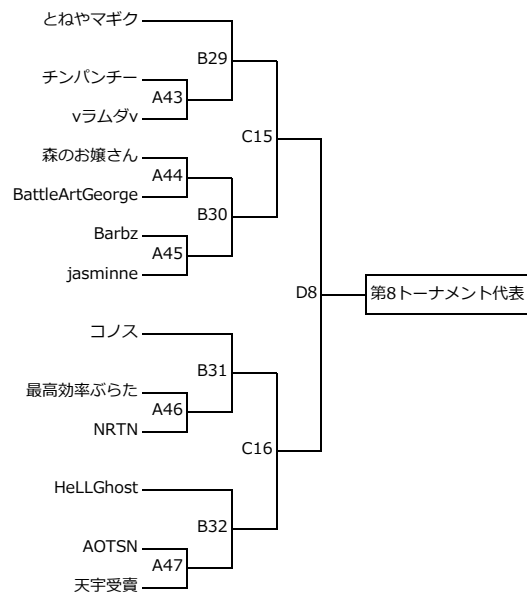

第1トーナメント

第3トーナメント

第2トーナメント

第4トーナメント

第5トーナメント

第7トーナメント

第6トーナメント

第8トーナメント

決勝トーナメント

	開始時刻	試合番号	出場選手[RED]	出場選手[BLUE]
第1回戦	19:00	A1	新田いちか	シーパン屋の息子
		A2	プリニグル	ほちーほ
		A3	怒翔v	Ellis04
		A4	ひーちゃん	ゴールドキャップ
		A5	Seludique	ooもこあさoo
		A6	ゆーだい	ふおんれんしゃー
		A7	勝ち割り卵	へるへるじき
		A8	顔1	Loic
		A9	武帝	にしかわアッパーン
		A10	希望の歌姫	れみっく
		A11	にらフリーダム	トウリエ
		A12	獅子舞総司令	氷結界
		A13	PCが友達なカス	桜坂
		A14	衛門	Jampan
		A15	やあーな	衝き撃つ者
		A16	Ravijour	synapse
		A17	ミネル	キラー魔人
		A18	ハーブの香り聖徳太子	まっぺ
		A19	えすたろたや	マスターオブ粉塵マン
		A20	あひやwww	ロンサムジョージの兄
		A21	!!!!!!!!!!!!!!	クラス変更拳
		A22	LupisQ	ノテロ
		A23	ほっぼさん	くりすていーにゃ
		A24	murin	Neil
		A25	乱入用アサシソ	Neurology
		A26	Helveta	Asyko騎王Taner
		A27	片腕の麻生	Slimey
		A28	くりにくす	漆黒の勇者
		A29	カネット	Nonotan
		A30	Cyntia	新年の子
		A31	ちゃひたん	べちこや
		A32	けんち	NijntjePlus
		A33	猫のにくきゅう	螺旋美杖
		A34	カハリエリ	SangWoo
		A35	キクス	アリスバウリチ
		A36	あふなすぎる刑事	前から風か
		A37	CitrusXue	ス八劣
		A38	ハツ尾半	千黒
		A39	ミンク	タオかんはる
		A40	ねねたそー	いろいろなもの3
		A41	みつとないど座業	チヌストーリー
		A42	安心院	れっどちゃん
		A43	チンパンチー	vラムタv
		A44	森のお嬢さん	BattleArtGeorge
		A45	Barbz	jasmine
		A46	最高効率からた	NRTN
		A47	AOTSN	天宇受賞

※キャラクター名が水色になっている選手は、試合開始までにルームの作成を行ってください。

第2回戦	開始時刻	試合番号	出場選手[RED]	出場選手[BLUE]
	19:30	B1	AyaseSS	A1勝利選手
B2		A2勝利選手	A3勝利選手	
B3		綾摩	A4勝利選手	
B4		A5勝利選手	A6勝利選手	
B5		マツリコ	A7勝利選手	
B6		A8勝利選手	A9勝利選手	
B7		—Fireworks—	A10勝利選手	
B8		A11勝利選手	A12勝利選手	
B9		TrapAbuki	A13勝利選手	
B10		A14勝利選手	A15勝利選手	
B11		スピードと摩擦	A16勝利選手	
B12		A17勝利選手	A18勝利選手	
B13		大ノ巫女姫	A19勝利選手	
B14		A20勝利選手	A21勝利選手	
B15		SuperBlackBird	A22勝利選手	
B16		A23勝利選手	A24勝利選手	
B17		麻衣ちゃん	A25勝利選手	
B18		A26勝利選手	A27勝利選手	
B19		かいむん	A28勝利選手	
B20		A29勝利選手	A30勝利選手	
B21		クレコリーベック	A31勝利選手	
B22		A32勝利選手	A33勝利選手	
B23		花咲かとりーむ	A34勝利選手	
B24		A35勝利選手	A36勝利選手	
B25		garter	A37勝利選手	
B26		A38勝利選手	A39勝利選手	
B27		ティオニア	A40勝利選手	
B28		A41勝利選手	A42勝利選手	
B29		とねやマキク	A43勝利選手	
B30		A44勝利選手	A45勝利選手	
B31		ゴノス	A46勝利選手	
B32		HeLLGhost	A47勝利選手	