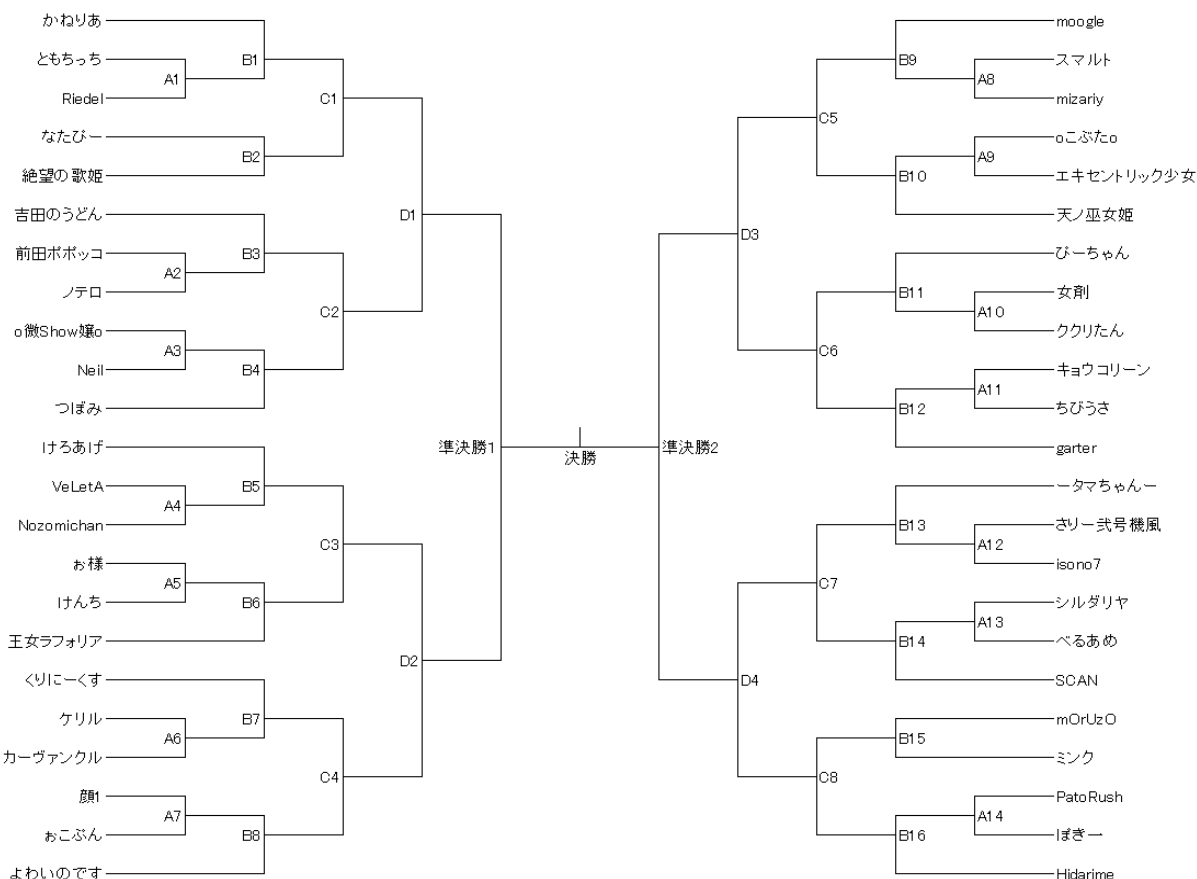

C9 クラス別バトルトーナメント シャーマン部門

各試合の開始時間

| 時間 | 試合番号 | キャラクター名 | キャラクター名 | |
|------|-------|---------|----------|------------|
| 第1回戦 | 20:00 | A1 | ともちっち | Riedel |
| | | A2 | 前田ボボッコ | ノテロ |
| | | A3 | o微Show嬢o | Neil |
| | | A4 | VeLetA | Nozomichan |
| | | A5 | お様 | けんち |
| | | A6 | ケリル | カーヴァンクル |
| | | A7 | 顔1 | おこぶん |
| | | A8 | スマルト | mizariry |
| | | A9 | oこぶたo | エキセントリック少女 |
| | | A10 | 女割 | ククリたん |
| | | A11 | キョウコリーン | ちびうさ |
| | | A12 | さりー式号機風 | isono7 |
| | | A13 | シルダリヤ | べるあめ |
| | | A14 | PatoRush | ぼきー |

| 時間 | 試合番号 | キャラクター名 | キャラクター名 | |
|------|-------|---------|---------|----------|
| 第2回戦 | 20:30 | B1 | かねりあ | A1勝利者 |
| | | B2 | なたびー | 絶望の歌姫 |
| | | B3 | 吉田のうどん | A2勝利者 |
| | | B4 | A3勝利者 | つぼみ |
| | | B5 | けるあげ | A4勝利者 |
| | | B6 | A5勝利者 | 王女ラフォリア |
| | | B7 | くりにーくす | A6勝利者 |
| | | B8 | A7勝利者 | よわいのです |
| | | B9 | moogle | A8勝利者 |
| | | B10 | A9勝利者 | 天ノ巫女姫 |
| | | B11 | びーちゃん | A10勝利者 |
| | | B12 | A11勝利者 | garter |
| | | B13 | 一タマちゃんー | A12勝利者 |
| | | B14 | A13勝利者 | SCAN |
| | | B15 | mOrUzO | ミンク |
| | | B16 | A14勝利者 | Hidarime |