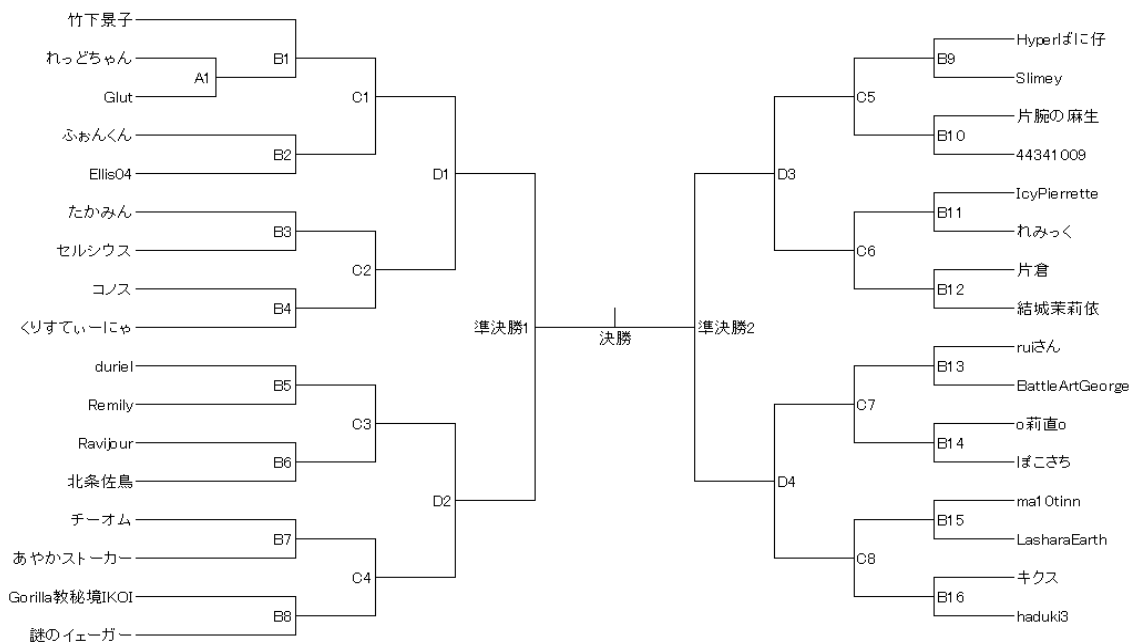

C9 クラス別バトルトーナメント ウィッチブレイド部門

各試合の開始時間

| 回戦 | 時間 | 試合番号 | キャラクター名 | キャラクター名 |
|----------|--------|------|----------------|-----------------|
| 第1回戦 | 18:30 | A1 | れっどちゃん | Glut |
| 第2回戦 | 18:50 | B1 | 竹下景子 | A1勝利者 |
| | | B2 | ふおんくん | Ellis04 |
| | | B3 | たかみん | セルシウス |
| | | B4 | コノス | くりすていーにゃ |
| | | B5 | duriel | Remily |
| | | B6 | Ravijour | 北条佐鳥 |
| | | B7 | チーオム | あやかスターカー |
| | | B8 | Gorilla教秘境IKOI | 謎のイエーガー |
| | | B9 | Hyperばに仔 | Slimey |
| | | B10 | 片腕の麻生 | 44341009 |
| | | B11 | IcyPierrette | れみっく |
| | | B12 | 片倉 | 結城茉莉依 |
| | | B13 | ruiさん | BattleArtGeorge |
| | | B14 | o莉直o | ぼこさち |
| | | B15 | ma10tinn | LasharaEarth |
| | | B16 | キクス | haduki3 |
| | | 第3回戦 | 19:20 | C1 |
| C2 | B3勝利者 | | | B4勝利者 |
| C3 | B5勝利者 | | | B6勝利者 |
| C4 | B7勝利者 | | | B8勝利者 |
| C5 | B9勝利者 | | | B10勝利者 |
| C6 | B11勝利者 | | | B12勝利者 |
| C7 | B13勝利者 | | | B14勝利者 |
| C8 | B15勝利者 | | | B16勝利者 |
| 第4回戦 | 19:40 | D1 | C1勝利者 | C2勝利者 |
| | | D2 | C3勝利者 | C4勝利者 |
| | | D3 | C5勝利者 | C6勝利者 |
| | | D4 | C7勝利者 | C8勝利者 |
| 決勝トーナメント | 20:00 | 準決勝1 | D1勝利者 | D2勝利者 |
| | 20:20 | 準決勝2 | D3勝利者 | D4勝利者 |
| | 20:40 | 決勝 | 準決勝1勝利者 | 準決勝2勝利者 |

※キャラクター名が水色になっている選手は、試合開始までにルームの作成を行ってください。